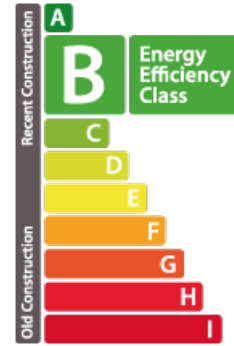

Duplex
160m² 4 Chambre(s)
Remich

1 195 000€

DESCRIPTION DU BIEN

L'agence Hello Home à le plaisir de vous proposer un superbe duplex dans une maison bi-familial à la vente situé à Remich proche de toutes commodités. Ce bien d'exception avec ses matériaux de qualité et sa vue dégagée sur Remich et partiellement sur la Moselle se compose comme suit:- Grande pièce à vivre lumineuse avec Salon, Salle à manger et grande cuisine donnant sur une grande terrasse- Bureau- Salle de jeu- WC séparé- 4 x chambres à coucher- 1 x salle de bain- 1 x salle de douche- garage pour 2 voitures- grande terrasse - jardin Informations complémentaires:- Plus de photos et vidéo disponible sur demande Pour de plus amples informations veuillez nous contacter par téléphone au +352 691 40 40 78 ou par e-mail à l'adresse ag@hellohome.lu.

PASSEPORT ÉNERGÉTIQUE

Classe de performance énergétique

Classe d'émissions de CO2

B